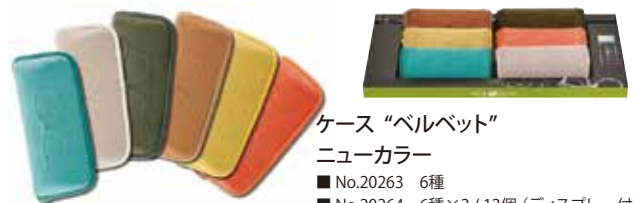

◀ No.20205  
アート  
コレクション  
(6種)

ケース “クリエイティブキット”

■ No.20208 上記コレクション 15種 / 18個

ケース “コンパクト”

■ No.20225 6種×2 / 12個 (ディスプレイ付)  
■ No.20226 6種×2 / 12個

ケース “ファッション”  
グラスコード付

■ No.20236 6種 (ディスプレイ付)  
■ No.20237 6種

ケース “ベルベット”

■ No.20260 12種 (ディスプレイ付)  
■ No.20262 12種

ケース “ベルベット”  
ニューカラー

■ No.20263 6種  
■ No.20264 6種×2 / 12個 (ディスプレイ付)

ケース “フィッシュ 1”

■ No.20278 8種×2 / 16枚 (ディスプレイ付)  
■ No.20279 8種

プレスレット付

■ No.20276 8種×2 / 16枚 (ディスプレイ付)  
■ No.20277 8種