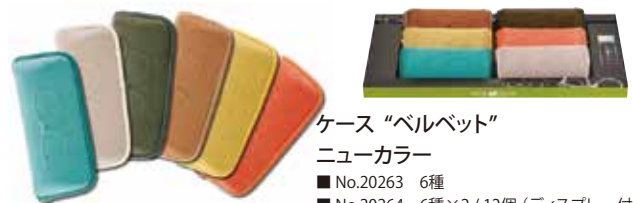

◀ No.20202
バビヨン
コレクション
(6種)

◀ No.20205
アート
コレクション
(6種)

ケース “クリエイティブキット”

■ No.20208 上記コレクション 15種 / 18個

ケース “コンパクト”

■ No.20225 6種×2 / 12個 (ディスプレイ付)
■ No.20226 6種×2 / 12個

ケース “ファッション”
グラスコード付

■ No.20236 6種 (ディスプレイ付)
■ No.20237 6種

ケース “ベルベット”

■ No.20260 12種 (ディスプレイ付)
■ No.20262 12種

ケース “ベルベット”
ニューカラー

■ No.20263 6種
■ No.20264 6種×2 / 12個 (ディスプレイ付)

ケース “フィッシュ 1”

■ No.20278 8種×2 / 16枚 (ディスプレイ付)
■ No.20279 8種

プレスレット付

■ No.20276 8種×2 / 16枚 (ディスプレイ付)
■ No.20277 8種