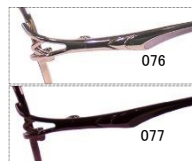

材質： チタン

サイズ	51	53
□	16	16
テンプル	135	135
H	35.0	36.4

カラー 051 C1 GP
076 C2 ピンク
077 C3 ワイン