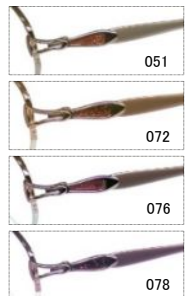

材質： オールβチタン

サイズ	51	
□	17	
テンプル	135	
H	34.0	

カラー 051 ゴールド(GP)
072 ローズブラウン(LBR)
076 ピンク(PK)
078 ライトパープル(PU)