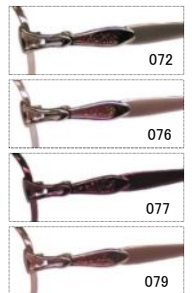

材質： オールβチタン

サイズ	52	
□	16	
テンプル	135	
H	34.0	

カラー 072 ローズブラウン(LBR)
076 ピンク(PK)
077 メタルワイン(WN)
079 ローズオレンジ(OR)