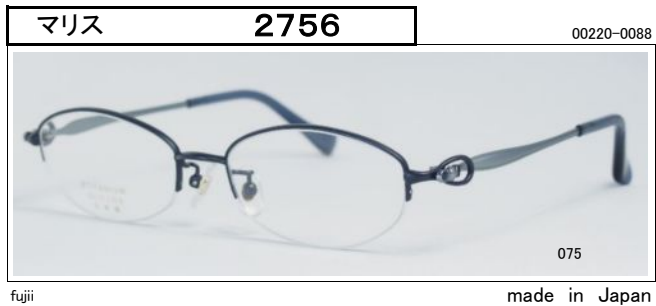

材質： オールβチタン

サイズ	54	
□	16	
テンプル	135	
H	37.0	

カラー 076 ダークピンク(DPK)
077 メタルワイン(WN)
078 ライトパープル(PU)
079 ローズオレンジ2(OR)

材質： オールβチタン

サイズ	52	
□	16	
テンプル	137	
H	32.0	

カラー 055 ゴールド/グリーンマット+FCグリーン(G/GN)
072 ローズブラウン/ブラウンマット(LBR)
076 ピンク/ダークピンクマット(PK)
077 アイスワイン/ピンク(WN)