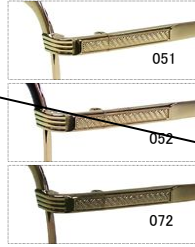

miyamoto

made in Japan

材質： チタン

サイズ	52	54	56
□	17	17	17
テンプル	145	145	150
H			

カラー 051 GP
 052 GP/ライトブラウン
 053 GP/ダークブラウン
 072 IPブラウン

プリオス 1702

00210-0084

miyamoto