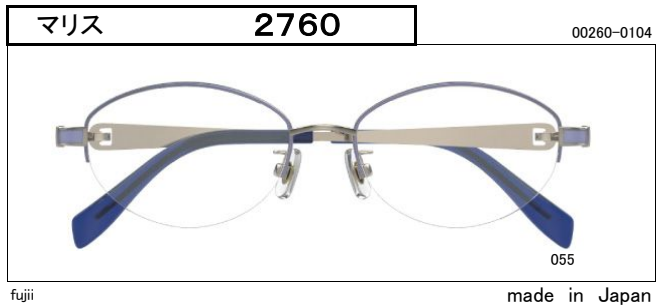

材質： オールβチタン

サイズ	54	
□	16	
テンプル	135	
H	37.0	

カラー 076 ダークピンク(DPK)
077 メタルワイン(WN)
078 ライトパープル(PU)
079 ローズオレンジ2(OR)

材質： オールβチタン

サイズ	52	
□	16	
テンプル	137	
H	32.0	

カラー 055 ゴールド/グリーンマット+FCグリーン(G/GN)
072 ローズブラウン/ブラウンマット(LBR)
076 ピンク/ダークピンクマット(PK)
077 アイスワイン/ピンク(WN)