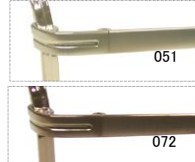

材質： チタン スライド式バネ丁番

サイズ	52	54	56
□	17	17	17
テンプル	145	145	150
H			

カラー 051 GP
 072 IPブラウン
 074 IPグレー

プリオス 1707

00200-0080

miyamoto

made in Japan

材質： チタン 強度用