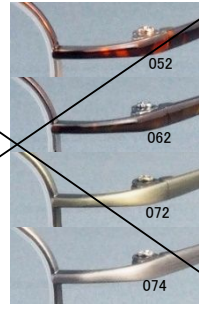

075

076

材質： オールβチタン

サイズ	49
□	17
テンプル	135
H	27.5

カラー 072 LBR オレンジブラウン
075 LBL マイルドブルー
076 PK ピンク11
077 LRD キャロットレッド

Fielo Crip *Feather&Slim*

フェロークリップ

FCフェザー&スリム 2573 00228-0076

077

fujii made in Japan

材質： オールβチタン

サイズ	47
□	19
テンプル	138
H	37.0

カラー	052	GPD	ゴールド/茶デミ転写
	064	SID	シルバー/グレーデミ転写
	077	ATWN	アンティークワイン
	078	ATPU	アンティークパープル

FCフェザー&スリム 2574 00228-0076

052

fujii made in Japan