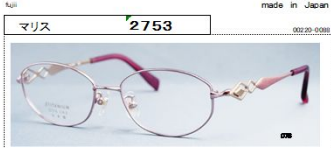

fuji made in Japan

材質： オールβチタン

サイズ	48
□	15
テンプル	132
H	32.0

カラー 072 ローズブラウン(GP/LBR)
076 ダークピンク(GP/DPK)
077 メタルワイン(GP/WIN)
078 ユーロパープル(WG/VO)

fuji made in Japan

材質： オールβチタン

サイズ	51
□	16
テンプル	135
H	31.0

カラー 076 ピンク(PK)
077 アイスワイン(WN)
078 ライトパープル(PU)
079 オレンジ(OR)