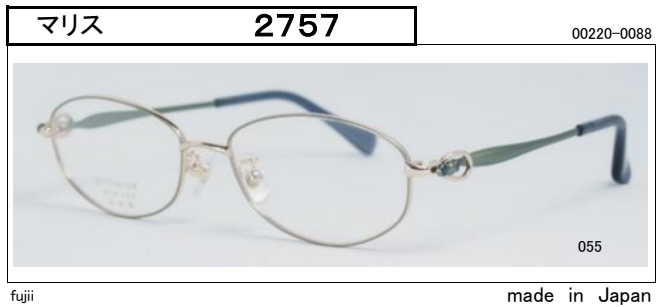

材質： オールβチタン

サイズ	54	
□	16	
テンプル	135	
H	37.0	

カラー 076 ダークピンク(DPK)
077 メタルワイン(WN)
078 ライトパープル(PU)
079 ローズオレンジ2(OR)

材質： オールβチタン

サイズ	52	
□	16	
テンプル	137	
H	32.0	

カラー 055 ゴールド/グリーンマット+FCグリーン(G/GN)
072 ローズブラウン/ブラウンマット(LBR)
076 ピンク/ダークピンクマット(PK)
077 アイスワイン/ピンク(WN)