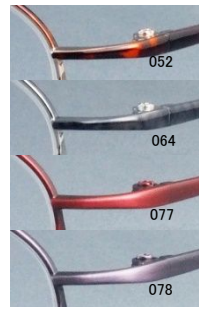

Fielo Crip *Feather&Slim*

フェロークリップ

FCフェザー&スリム 2573 00228-0076

077

fujii made in Japan

材質： オールβチタン

サイズ	47
□	19
テンプル	138
H	37.0

カラー	052	GPD	ゴールド/茶デミ転写
	064	SID	シルバー/グレーデミ転写
	077	ATWN	アンティークワイン
	078	ATPU	アンティークパープル

FCフェザー&スリム 2574 00228-0076

052

fujii made in Japan